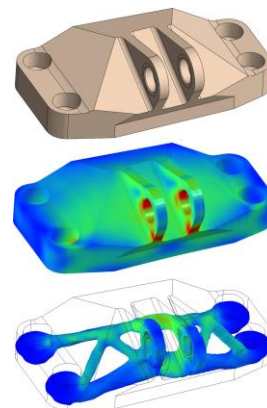

КЕЙСЫ В РАБОТЕ

ГОТОВ
К ТРАНСФЕРУ

СОЗДАНИЕ ПРОИЗВОДСТВА
ЭЛЕКТРОЗАРЯДНЫХ СТАНЦИЙ
ДЛЯ ЭЛЕКТРОАВТОМОБИЛЕЙ

Ultrafast charging station
150-240 kW

Fast charging station
80-150 kW

Slow charging station
7.4-22 kW

КЕЙСЫ В РАБОТЕ

ПРОМЫШЛЕННЫЕ АДДИТИВНЫЕ ТЕХНОЛОГИИ

ПРОЕКТИРОВАНИЕ

ТОПОЛОГИЧЕСКАЯ ОПТИМИЗАЦИЯ

ПРОИЗВОДСТВО

ИНТЕГРАЦИЯ ТЕХНОЛОГИЙ

КЕЙСЫ В РАБОТЕ

ВОДОПОДГОТОВКА
ДЛЯ ПРОМЫШЛЕННЫХ
НУЖД

КЕЙСЫ В РАБОТЕ