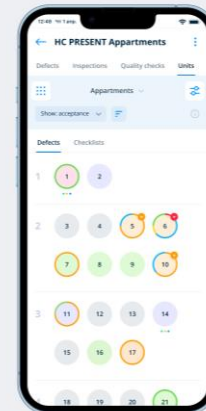

КЕЙСЫ В РАБОТЕ

ИНФОРМАЦИОННАЯ СИСТЕМА ДЛЯ СТРОИТЕЛЬНОГО НАДЗОРА